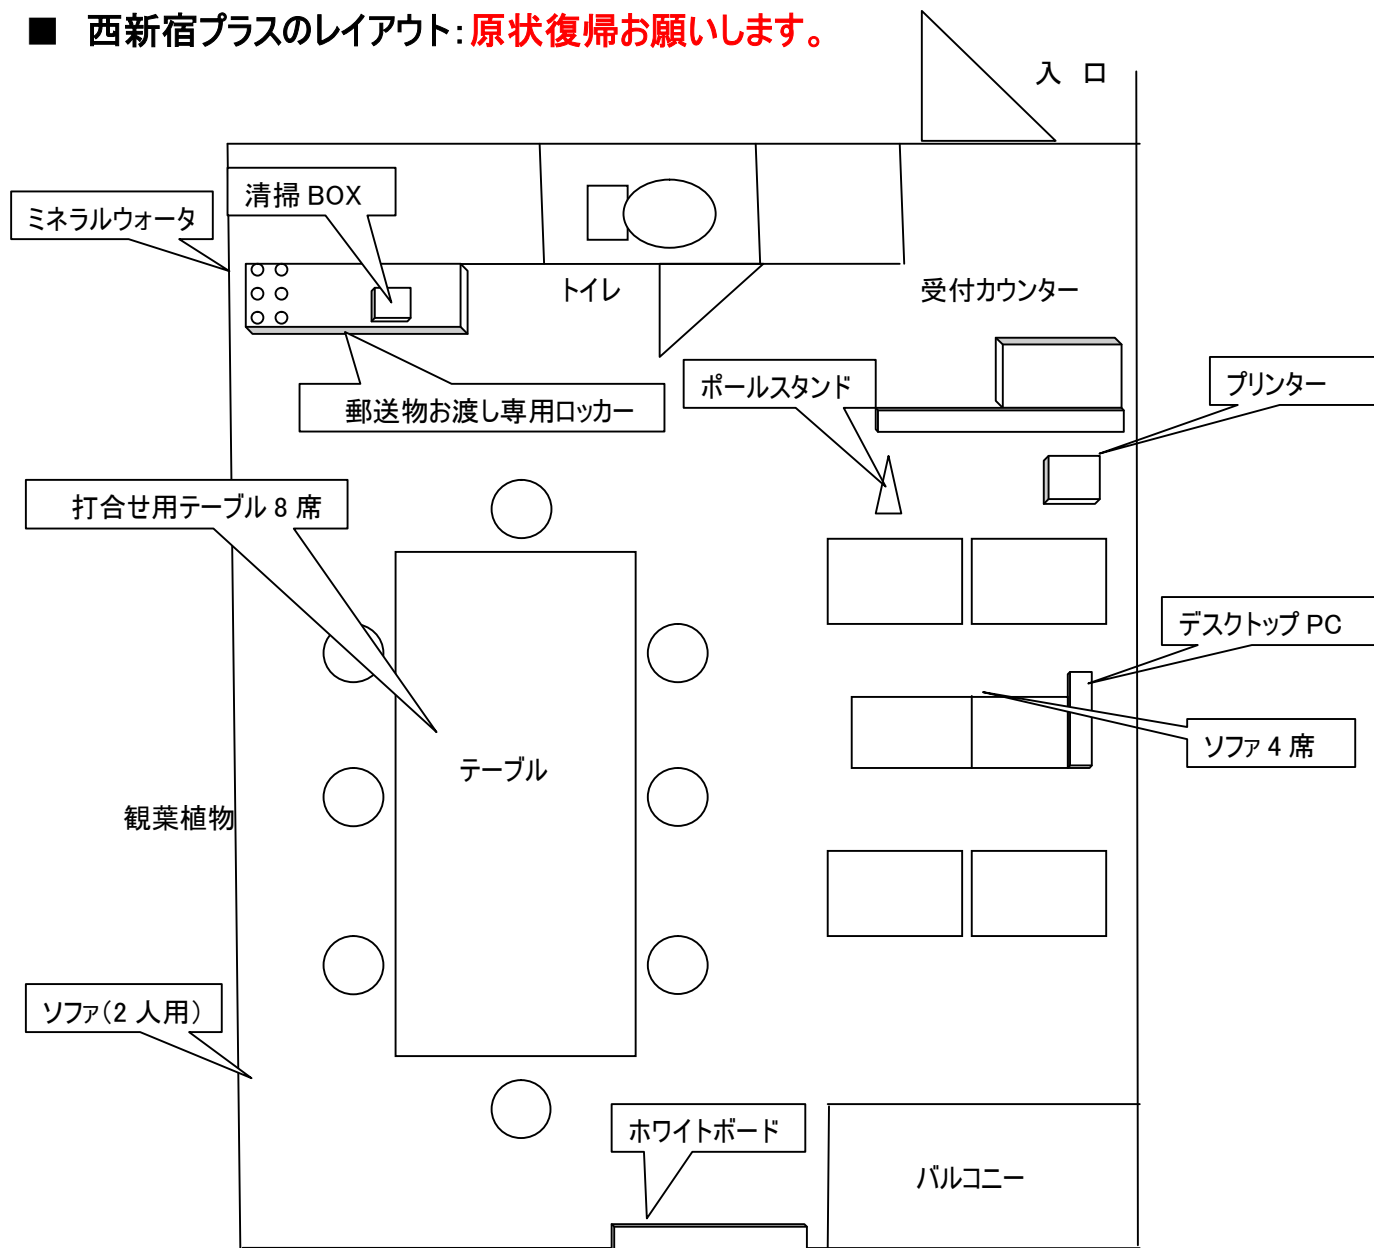

■ 西新宿プラスのレイアウト: **原状復帰**お願いします。

★ **レイアウト変更後の注意事項**

レイアウトを変更された場合は必ず、上記のレイアウトに戻してから退室をお願いします。

元に戻さずに退室された場合、次に利用される方にご迷惑がかかります。

窓を開けた場合は、必ず閉めてください。

必ず**原状復帰**をお願いします。

原状復帰されず退室され、内容が悪質と判断された場合、今後、該当会員様のオフィス利用を禁止させていただきます。ご了承願います。