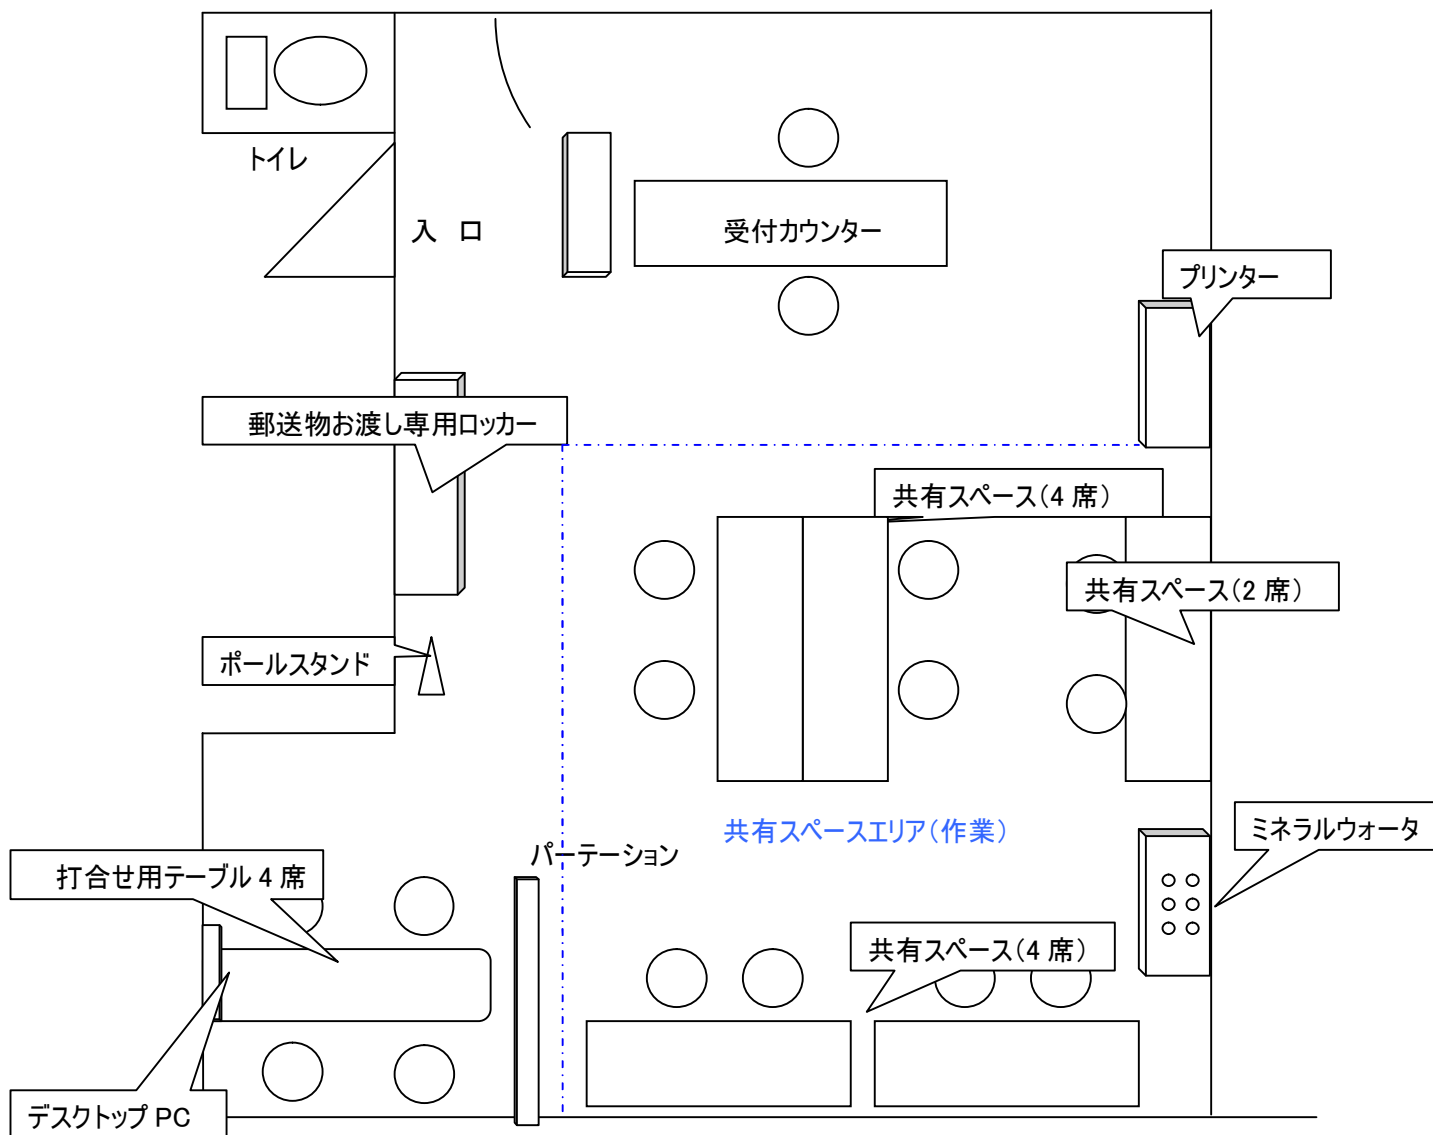

■ 銀座プラスのレイアウト: **原状復帰**お願いします。

★ **レイアウト変更後の注意事項**

レイアウトを変更された場合は必ず、上記のレイアウトに戻してから退室をお願いします。

元に戻さずに退室された場合、次に利用される方にご迷惑がかかります。

窓を開けた場合は、必ず閉めてください。

必ず**原状復帰**をお願いします。

原状復帰されず退室され、内容が悪質と判断された場合、今後、該当会員様のオフィス利用を禁止させていただきます。ご了承願います。